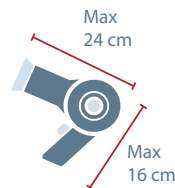

IMPORTANTE!

I rifiuti elettronici accettati non devono superare le dimensioni di 24x16 cm.

Per maggiori informazioni www.gesenu.it

Applicazione per smartphone "Gesenu"

Ma questa scatola è di plastica? - L'olio vegetale come si smaltisce?