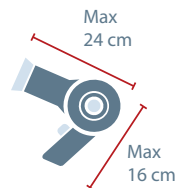

IMPORTANTE!

I rifiuti elettronici accettati non devono superare le dimensioni di 24x16 cm.

Per maggiori informazioni www.gesenu.it

Applicazione per smartphone "Gesenu"

Ma questa scatola è di plastica? - L'olio vegetale come si smaltisce?