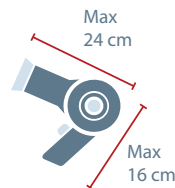

IMPORTANTE!

I rifiuti elettronici accettati non devono superare le dimensioni di 24x16 cm.

Per maggiori informazioni www.gesenu.it