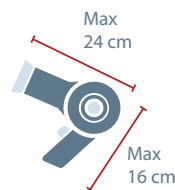

IMPORTANTE!

I rifiuti elettronici accettati non devono superare le dimensioni di 24x16 cm.

Per maggiori informazioni www.gesenu.it

Applicazione per smartphone "Gesenu"

Ma questa scatola è di plastica? - L'olio vegetale come si smaltisce?