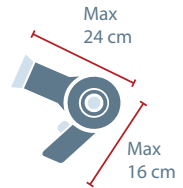

IMPORTANTE!

I rifiuti elettronici accettati non devono superare le dimensioni di 24x16 cm.

Per maggiori informazioni www.gesenu.it

Applicazione per smartphone "Gesenu"

Ma questa scatola è di plastica? - L'olio vegetale come si smaltisce?