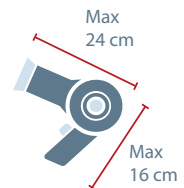

IMPORTANTE!

I rifiuti elettronici accettati non devono superare le dimensioni di 24x16 cm.

Per maggiori informazioni www.gesenu.it