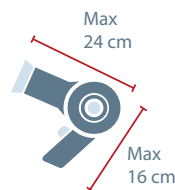

IMPORTANTE!

I rifiuti elettronici accettati non devono superare le dimensioni di 24x16 cm.

Per maggiori informazioni www.gesenu.it