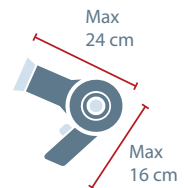

IMPORTANTE!

I rifiuti elettronici accettati non devono superare le dimensioni di 24x16 cm.

Per maggiori informazioni www.gesenu.it

Applicazione per smartphone "Gesenu"

Ma questa scatola è di plastica? - L'olio vegetale come si smaltisce?