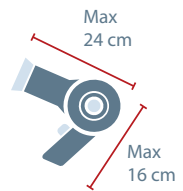

IMPORTANTE!

I rifiuti elettronici accettati non devono superare le dimensioni di 24x16 cm.

Per maggiori informazioni www.gesenu.it

Applicazione per smartphone "Gesenu"

Ma questa scatola è di plastica? - L'olio vegetale come si smaltisce?