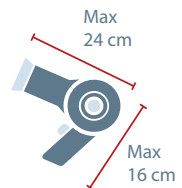

IMPORTANTE!

I rifiuti elettronici accettati non devono superare le dimensioni di 24x16 cm.

Per maggiori informazioni www.gesenu.it